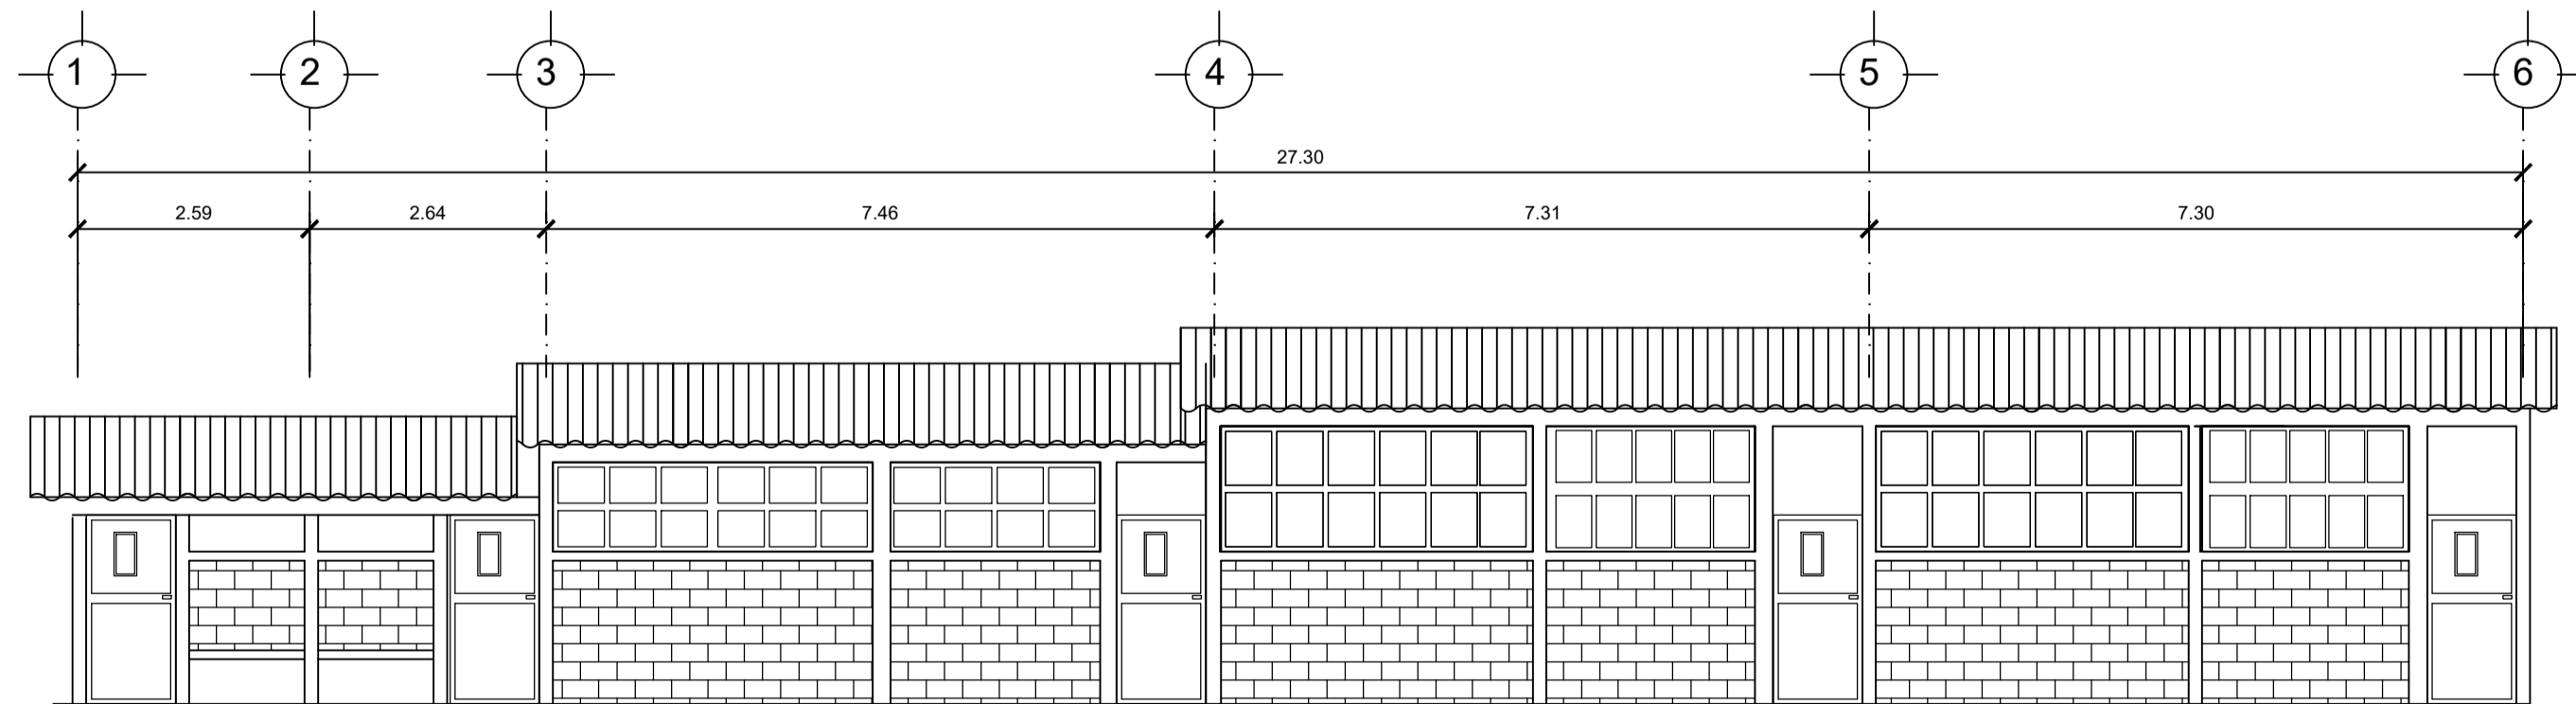

PLANTA

ESTADO ACTUAL  
ESCALA 1:75

PLANTA TECHOS  
ESTADO ACTUAL  
ESCALA 1:75

FACHADA FRONTAL  
ESTADO ACTUAL  
ESCALA 1:75

PROYECTO: AMPLIACION ESCUELA PRIMARIA ALDEA LLANO GRANDE  
PACHALUM, QUICHE  
UBICACIÓN: MUNICIPIO DE PACHALUM, DEPARTAMENTO DE QUICHE  
PLANO: PLANTA ESTADO ACTUAL  
DIBUJO: INGENIERIA CONSTRUCTIVA  
PLANIFICO: INGENIERIA CONSTRUCTIVA  
DISEÑO: INGENIERIA CONSTRUCTIVA  
ESG: INDICADA      FECHA: SEP. 2018