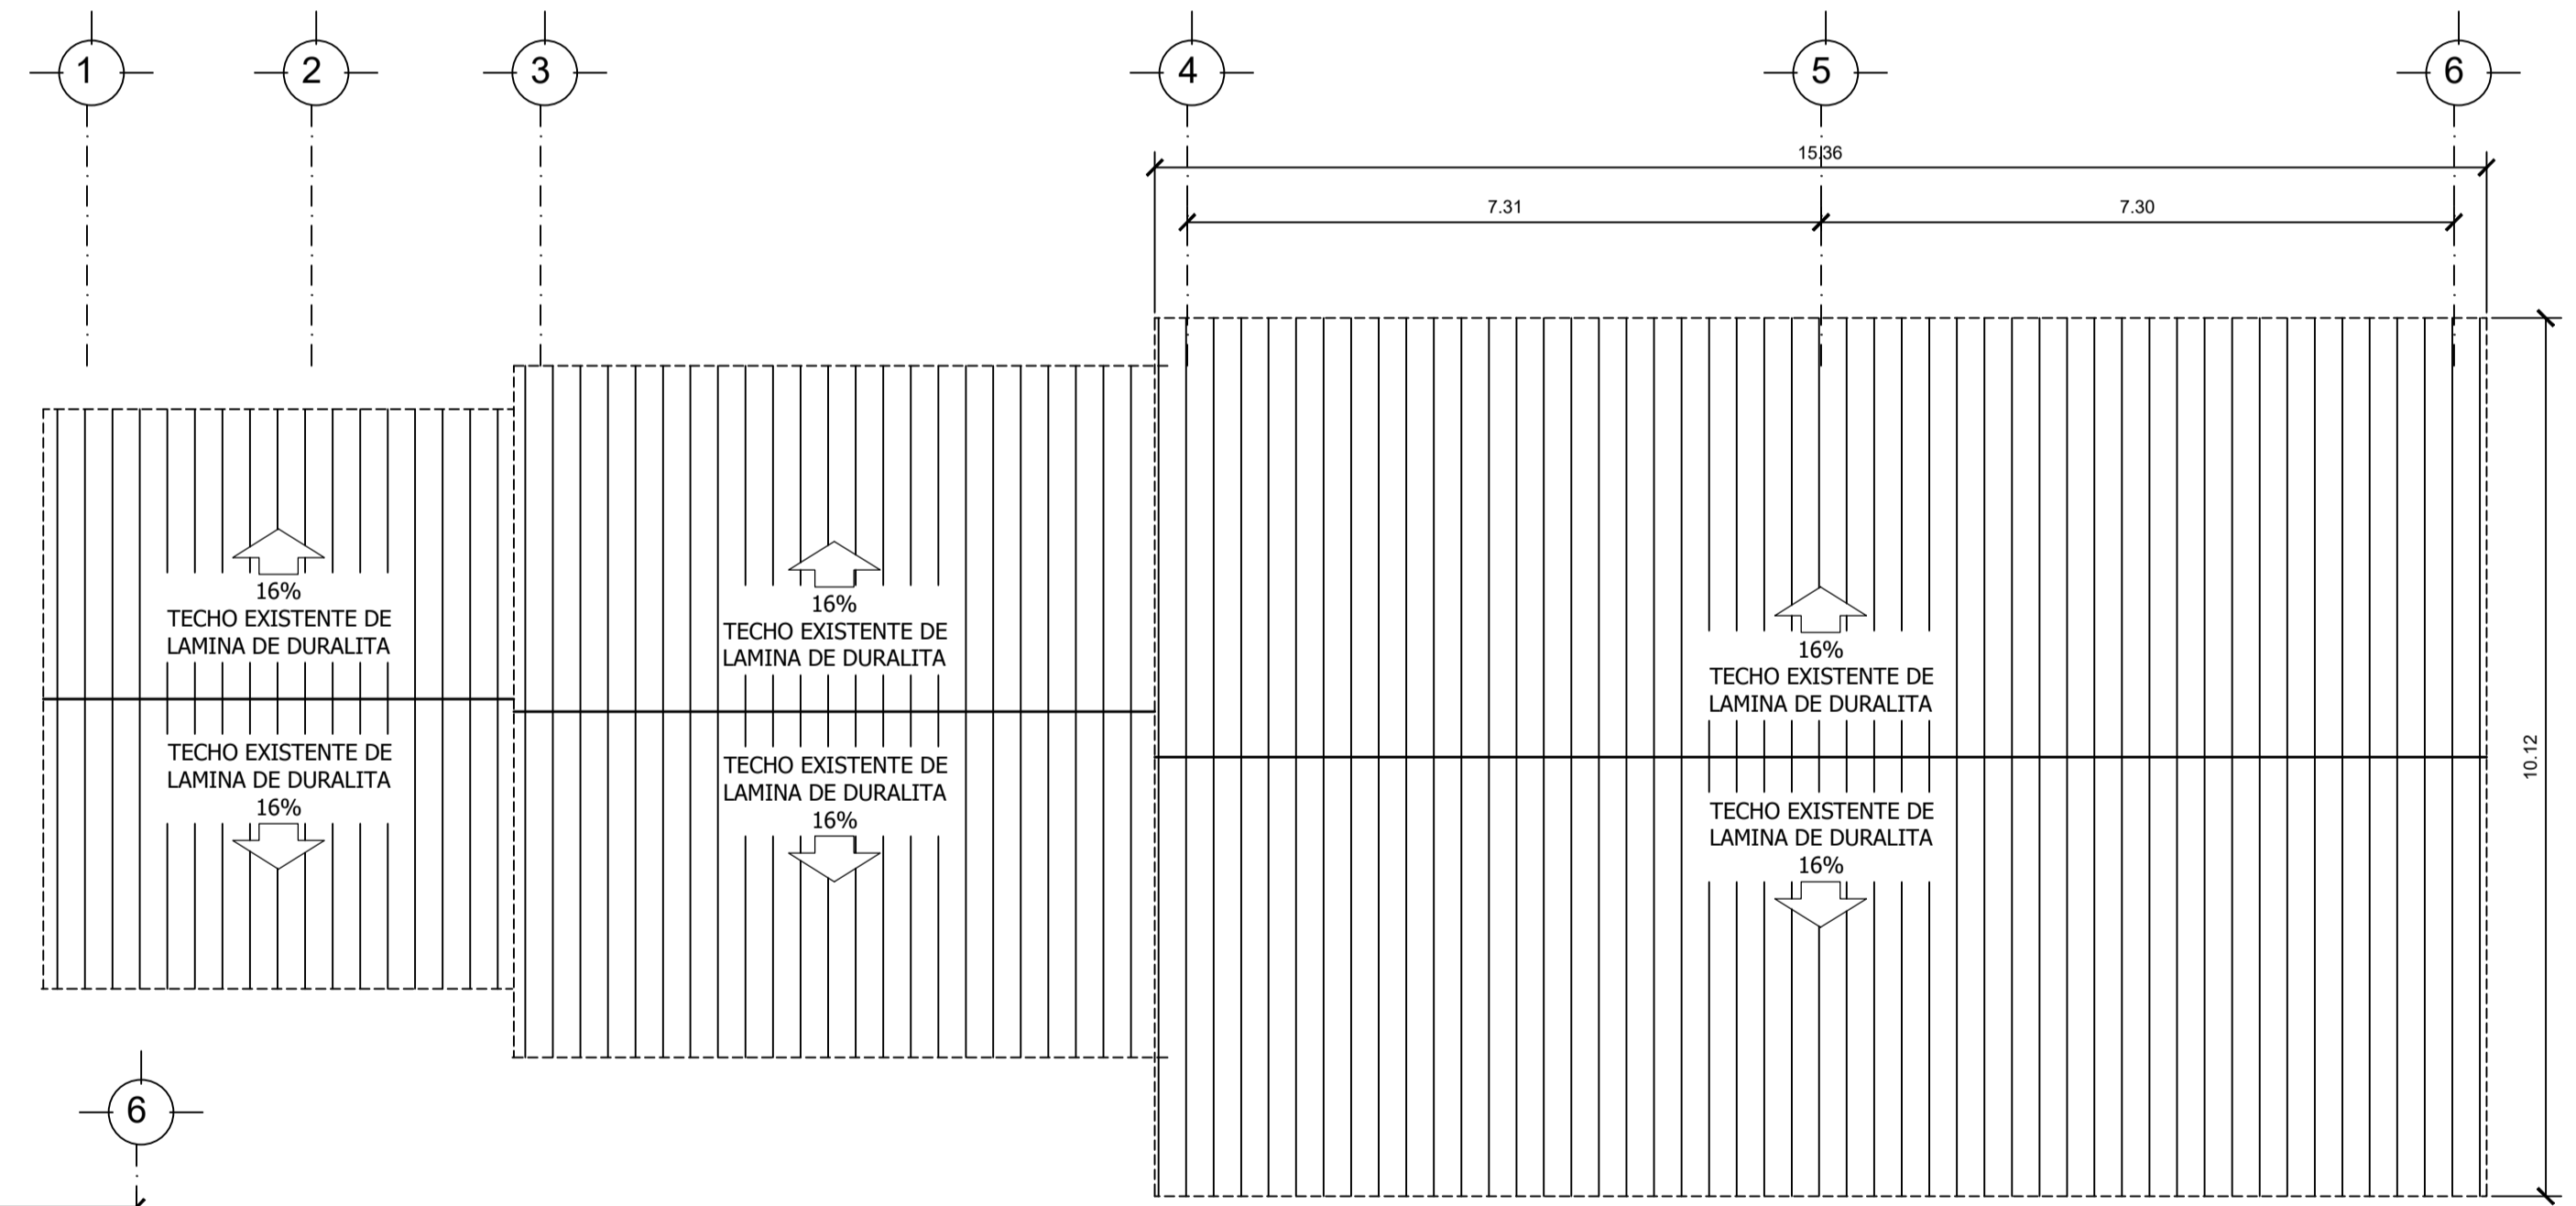

PLANTA

ESTADO ACTUAL  
ESCALA 1:75

PLANTA TECHOS  
ESTADO ACTUAL  
ESCALA 1:75

FACHADA FRONTAL  
ESTADO ACTUAL  
ESCALA 1:75

PROYECTO: AMPLIACION ESCUELA PRIMARIA ALDEA LLANO GRANDE  
PACHALUM, QUICHE  
UBICACIÓN: MUNICIPIO DE PACHALUM, DEPARTAMENTO DE QUICHE  
PLANO: PLANTA ESTADO ACTUAL  
DIBUJO: INGENIERIA CONSTRUCTIVA  
PLANIFICO: INGENIERIA CONSTRUCTIVA  
DISEÑO: INGENIERIA CONSTRUCTIVA  
ESG: INDICADA      FECHA: SEP. 2018