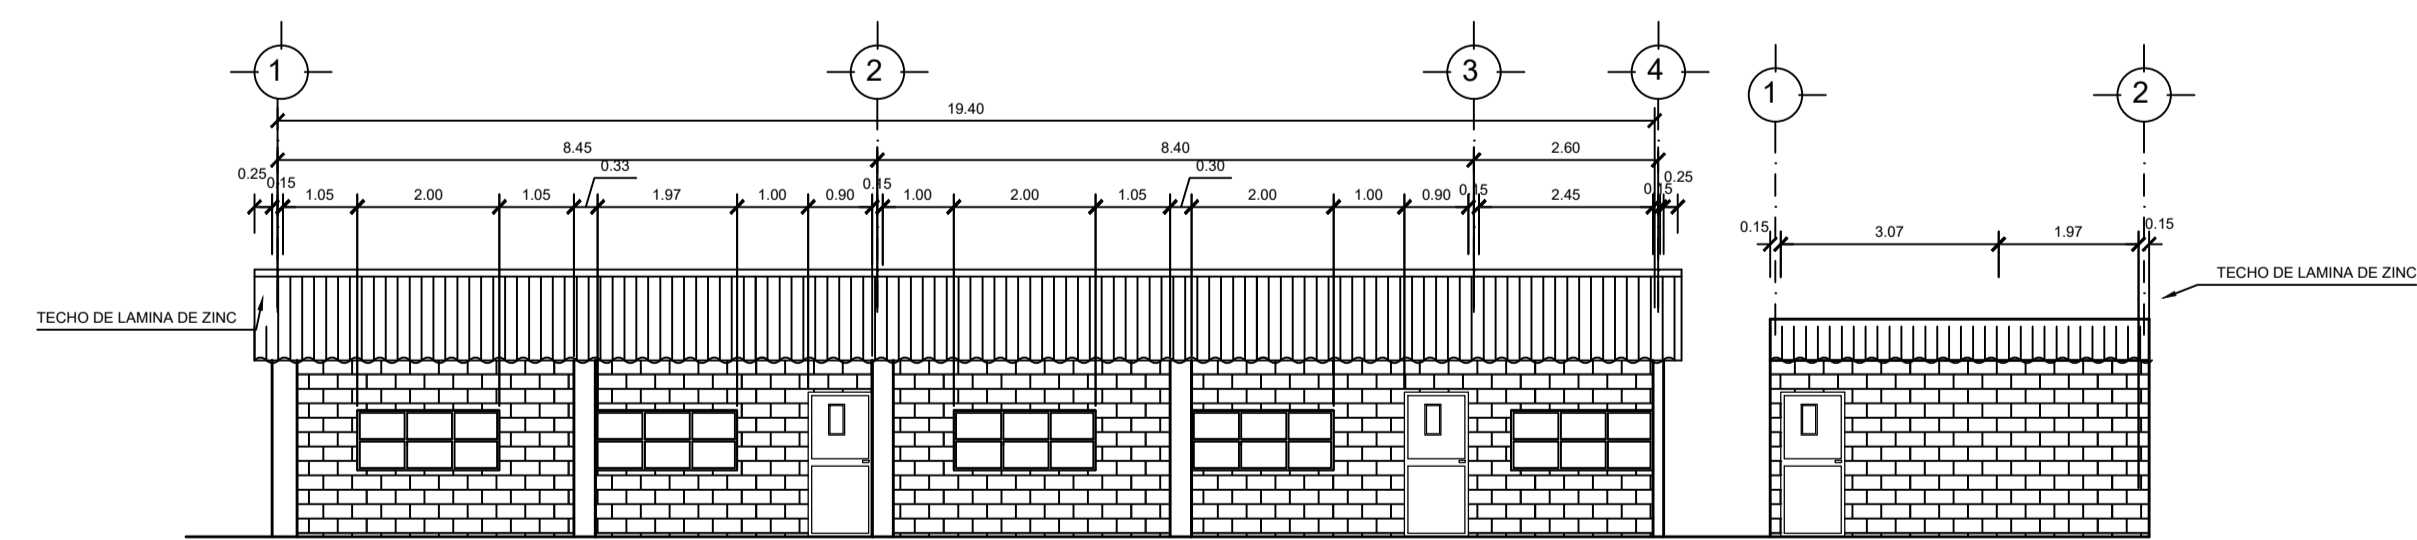

**PLANTA**  
ESTADO ACTUAL  
ESCALA 1:75

**PLANTA TECHOS**  
ESTADO ACTUAL  
ESCALA 1:75

**FACHADA FRONTAL**  
ESTADO ACTUAL  
ESCALA 1:75

PROYECTO: AMPLIACION ESCUELA PRIMARIA, ALDEA MORITAS ALTAS  
PACHALUM, QUICHE

UBICACIÓN: MUNICIPIO DE PACHALUM, DEPARTAMENTO DE QUICHE

PLANO: PLANTA ESTADO ACTUAL

DIBUJO: INGENIERIA CONSTRUCTIVA  
PLANIFICO: INGENIERIA CONSTRUCTIVA  
DISERNO: INGENIERIA CONSTRUCTIVA

ESQ: INDICADA FECHA: SEP. 2018