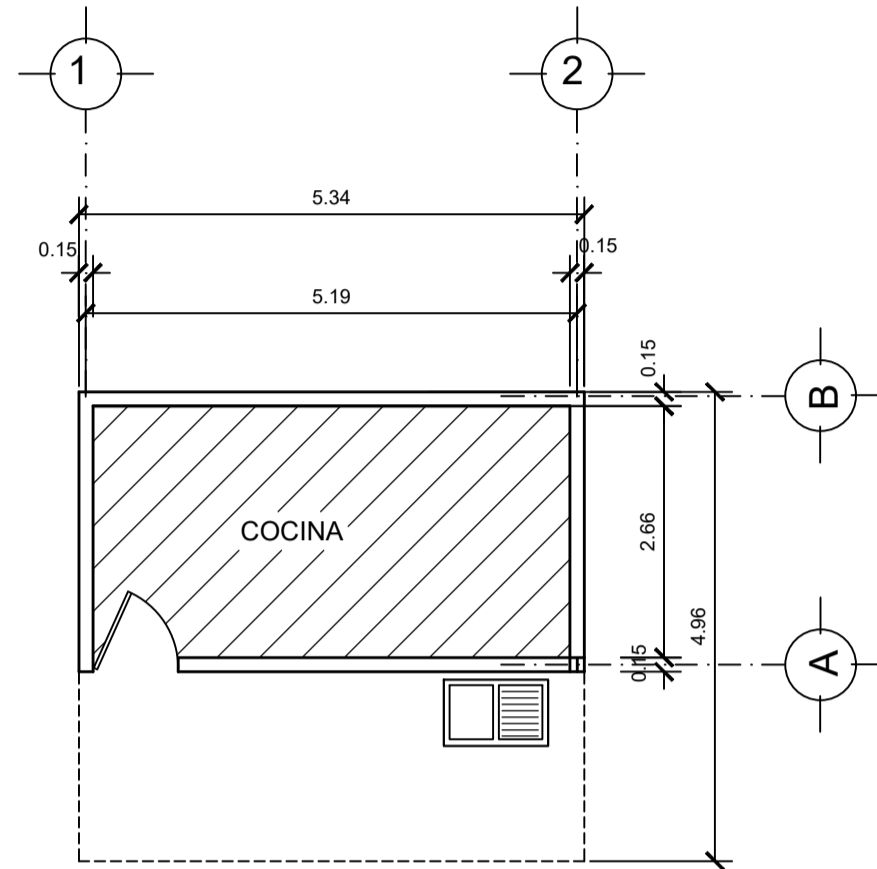

**PLANTA**  
ESTADO ACTUAL  
ESCALA 1:75

**PLANTA TECHOS**  
ESTADO ACTUAL  
ESCALA 1:75

**FACHADA FRONTAL**  
ESTADO ACTUAL  
ESCALA 1:75

PROYECTO: AMPLIACION ESCUELA PRIMARIA, ALDEA MORITAS ALTAS  
PACHALUM, QUICHE

UBICACIÓN: MUNICIPIO DE PACHALUM, DEPARTAMENTO DE QUICHE

PLANO: PLANTA ESTADO ACTUAL

DIBUJO: INGENIERIA CONSTRUCTIVA  
PLANIFICO: INGENIERIA CONSTRUCTIVA  
DISERNO: INGENIERIA CONSTRUCTIVA

ESQ: INDICADA FECHA: SEP. 2018