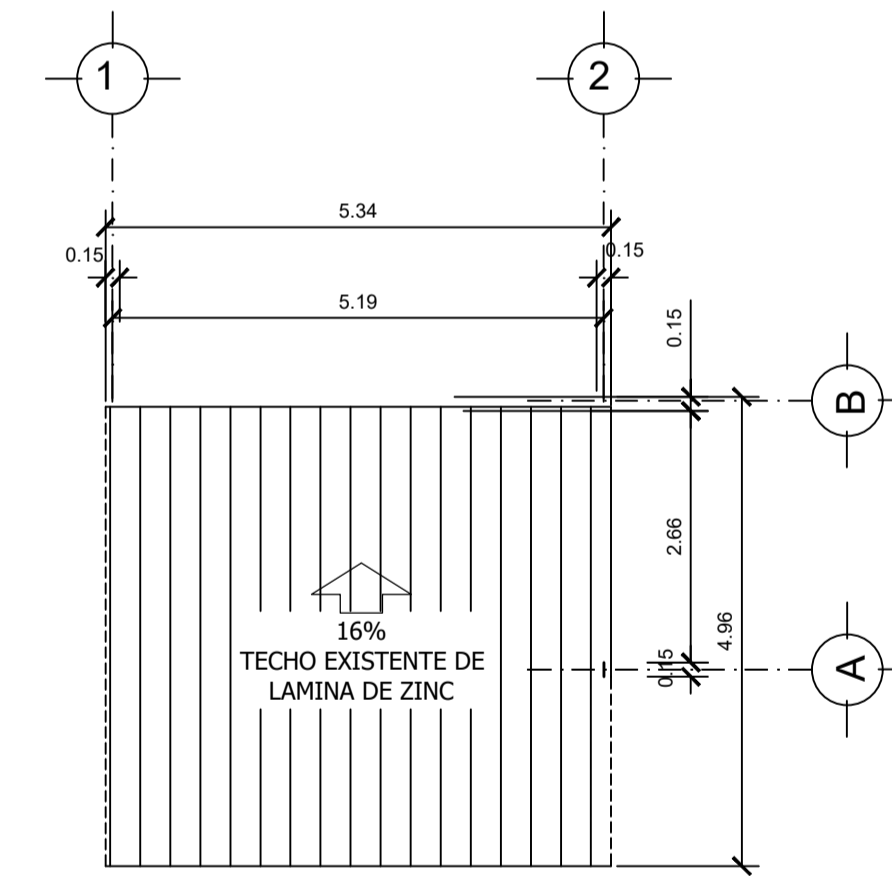

**PLANTA**  
ESTADO ACTUAL  
ESCALA 1:75

**PLANTA TECHOS**  
ESTADO ACTUAL  
ESCALA 1:75

**FACHADA FRONTAL**  
ESTADO ACTUAL  
ESCALA 1:75

PROYECTO: AMPLIACION ESCUELA PRIMARIA, ALDEA MORITAS ALTAS  
PACHALUM, QUICHE

UBICACIÓN: MUNICIPIO DE PACHALUM, DEPARTAMENTO DE QUICHE

PLANO: PLANTA ESTADO ACTUAL

DIBUJO: INGENIERIA CONSTRUCTIVA  
PLANIFICO: INGENIERIA CONSTRUCTIVA  
DISERNO: INGENIERIA CONSTRUCTIVA

ESQ: INDICADA FECHA: SEP. 2018