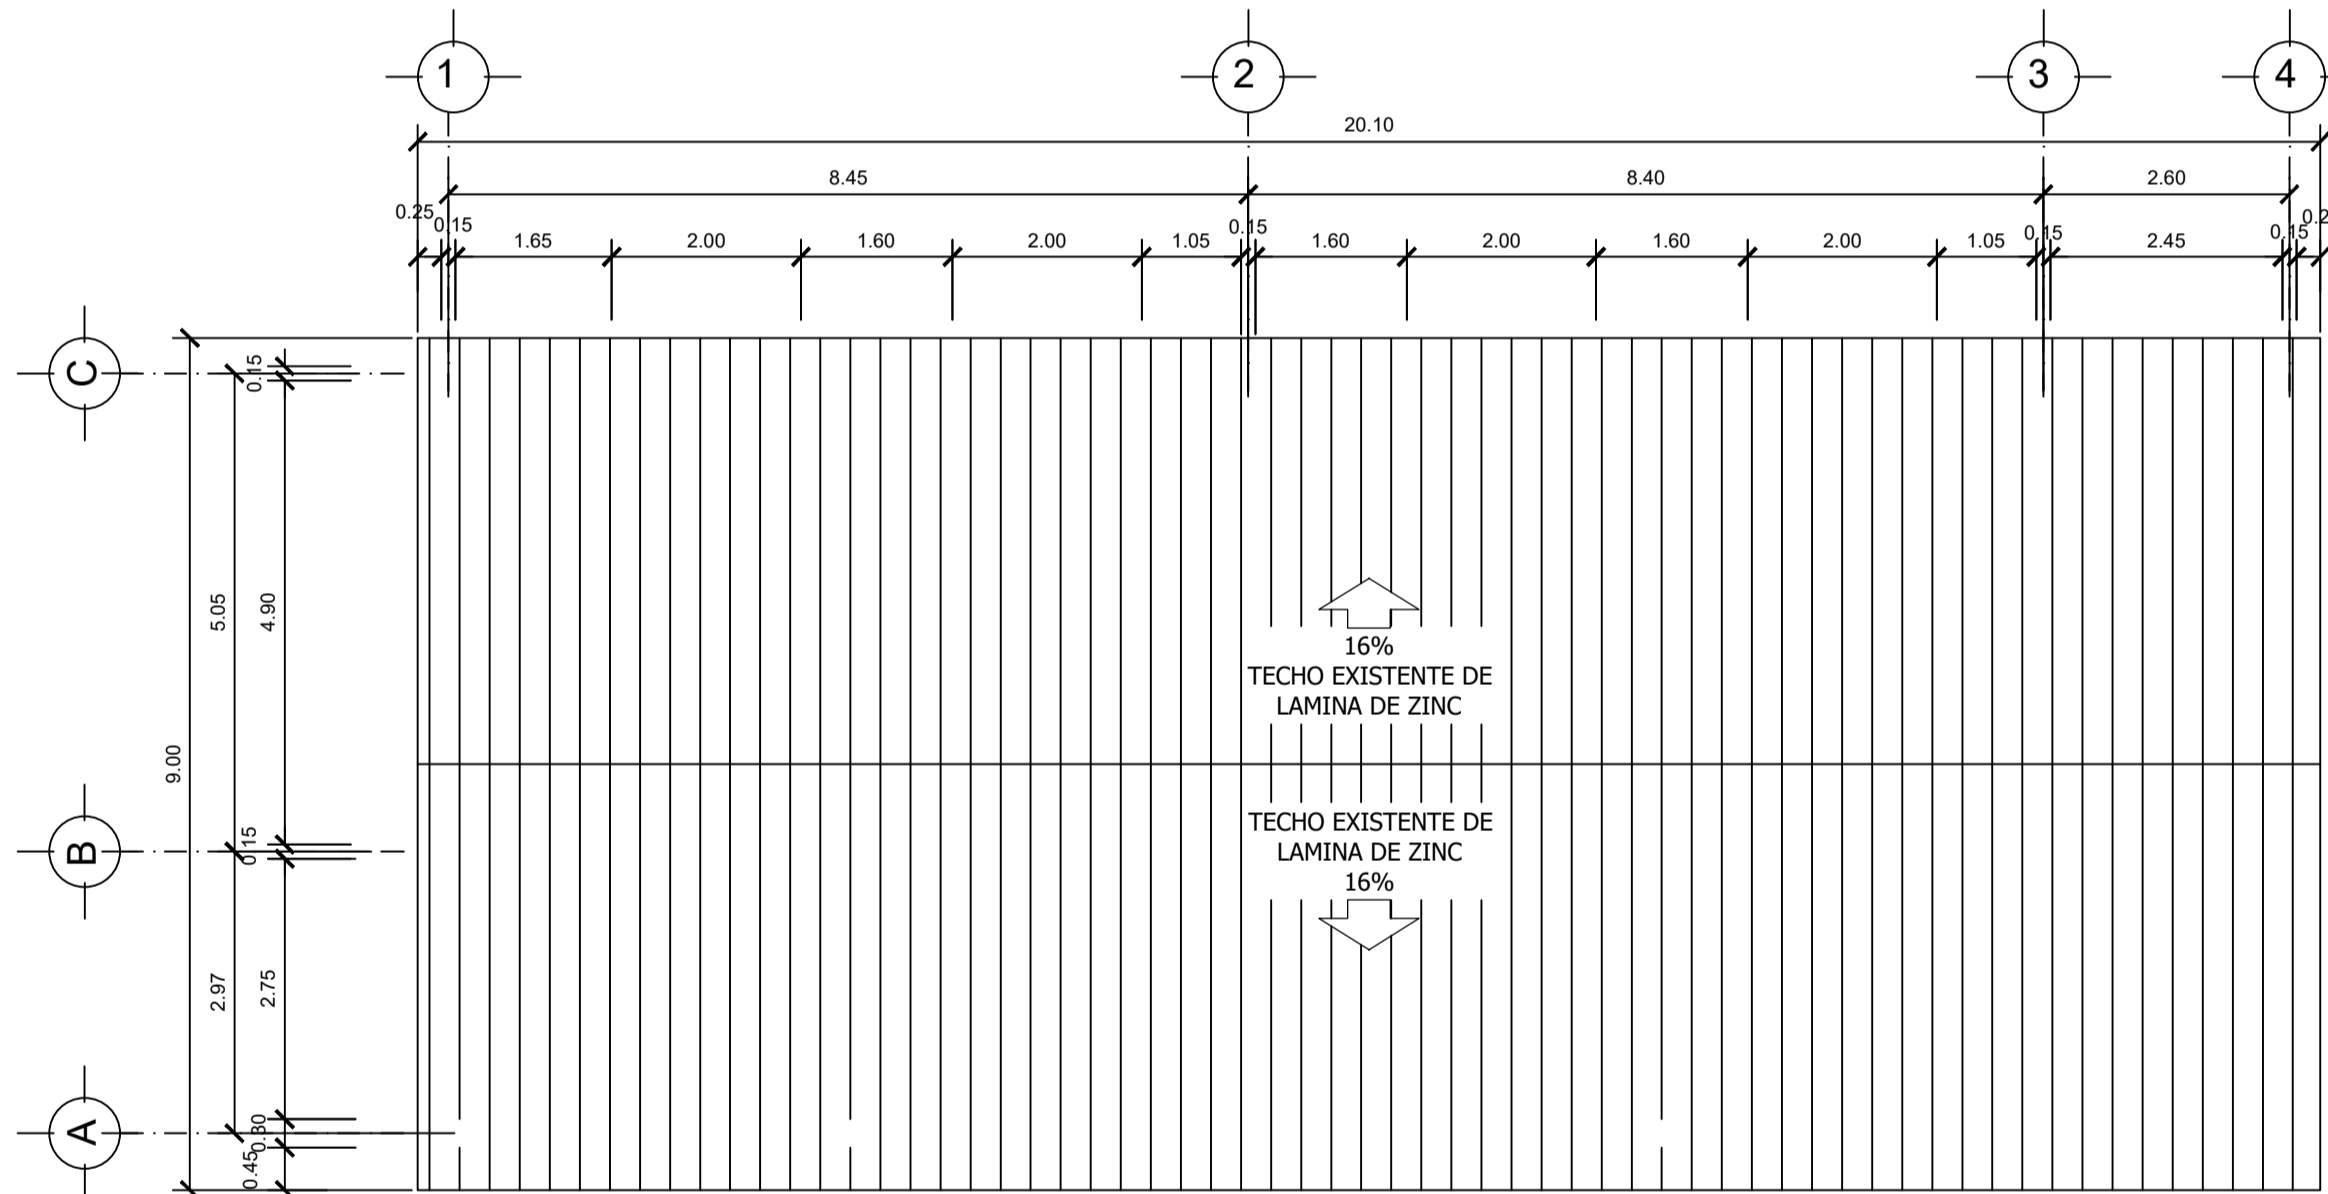

**PLANTA**  
ESTADO ACTUAL  
ESCALA 1:75

**PLANTA TECHOS**  
ESTADO ACTUAL  
ESCALA 1:75

**FACHADA FRONTAL**  
ESTADO ACTUAL  
ESCALA 1:75

PROYECTO: AMPLIACION ESCUELA PRIMARIA, ALDEA MORITAS ALTAS  
PACHALUM, QUICHE

UBICACIÓN: MUNICIPIO DE PACHALUM, DEPARTAMENTO DE QUICHE

PLANO: PLANTA ESTADO ACTUAL

DIBUJO: INGENIERIA CONSTRUCTIVA  
PLANIFICO: INGENIERIA CONSTRUCTIVA  
DISERNO: INGENIERIA CONSTRUCTIVA

ESQ: INDICADA FECHA: SEP. 2018

HOJA 1/2