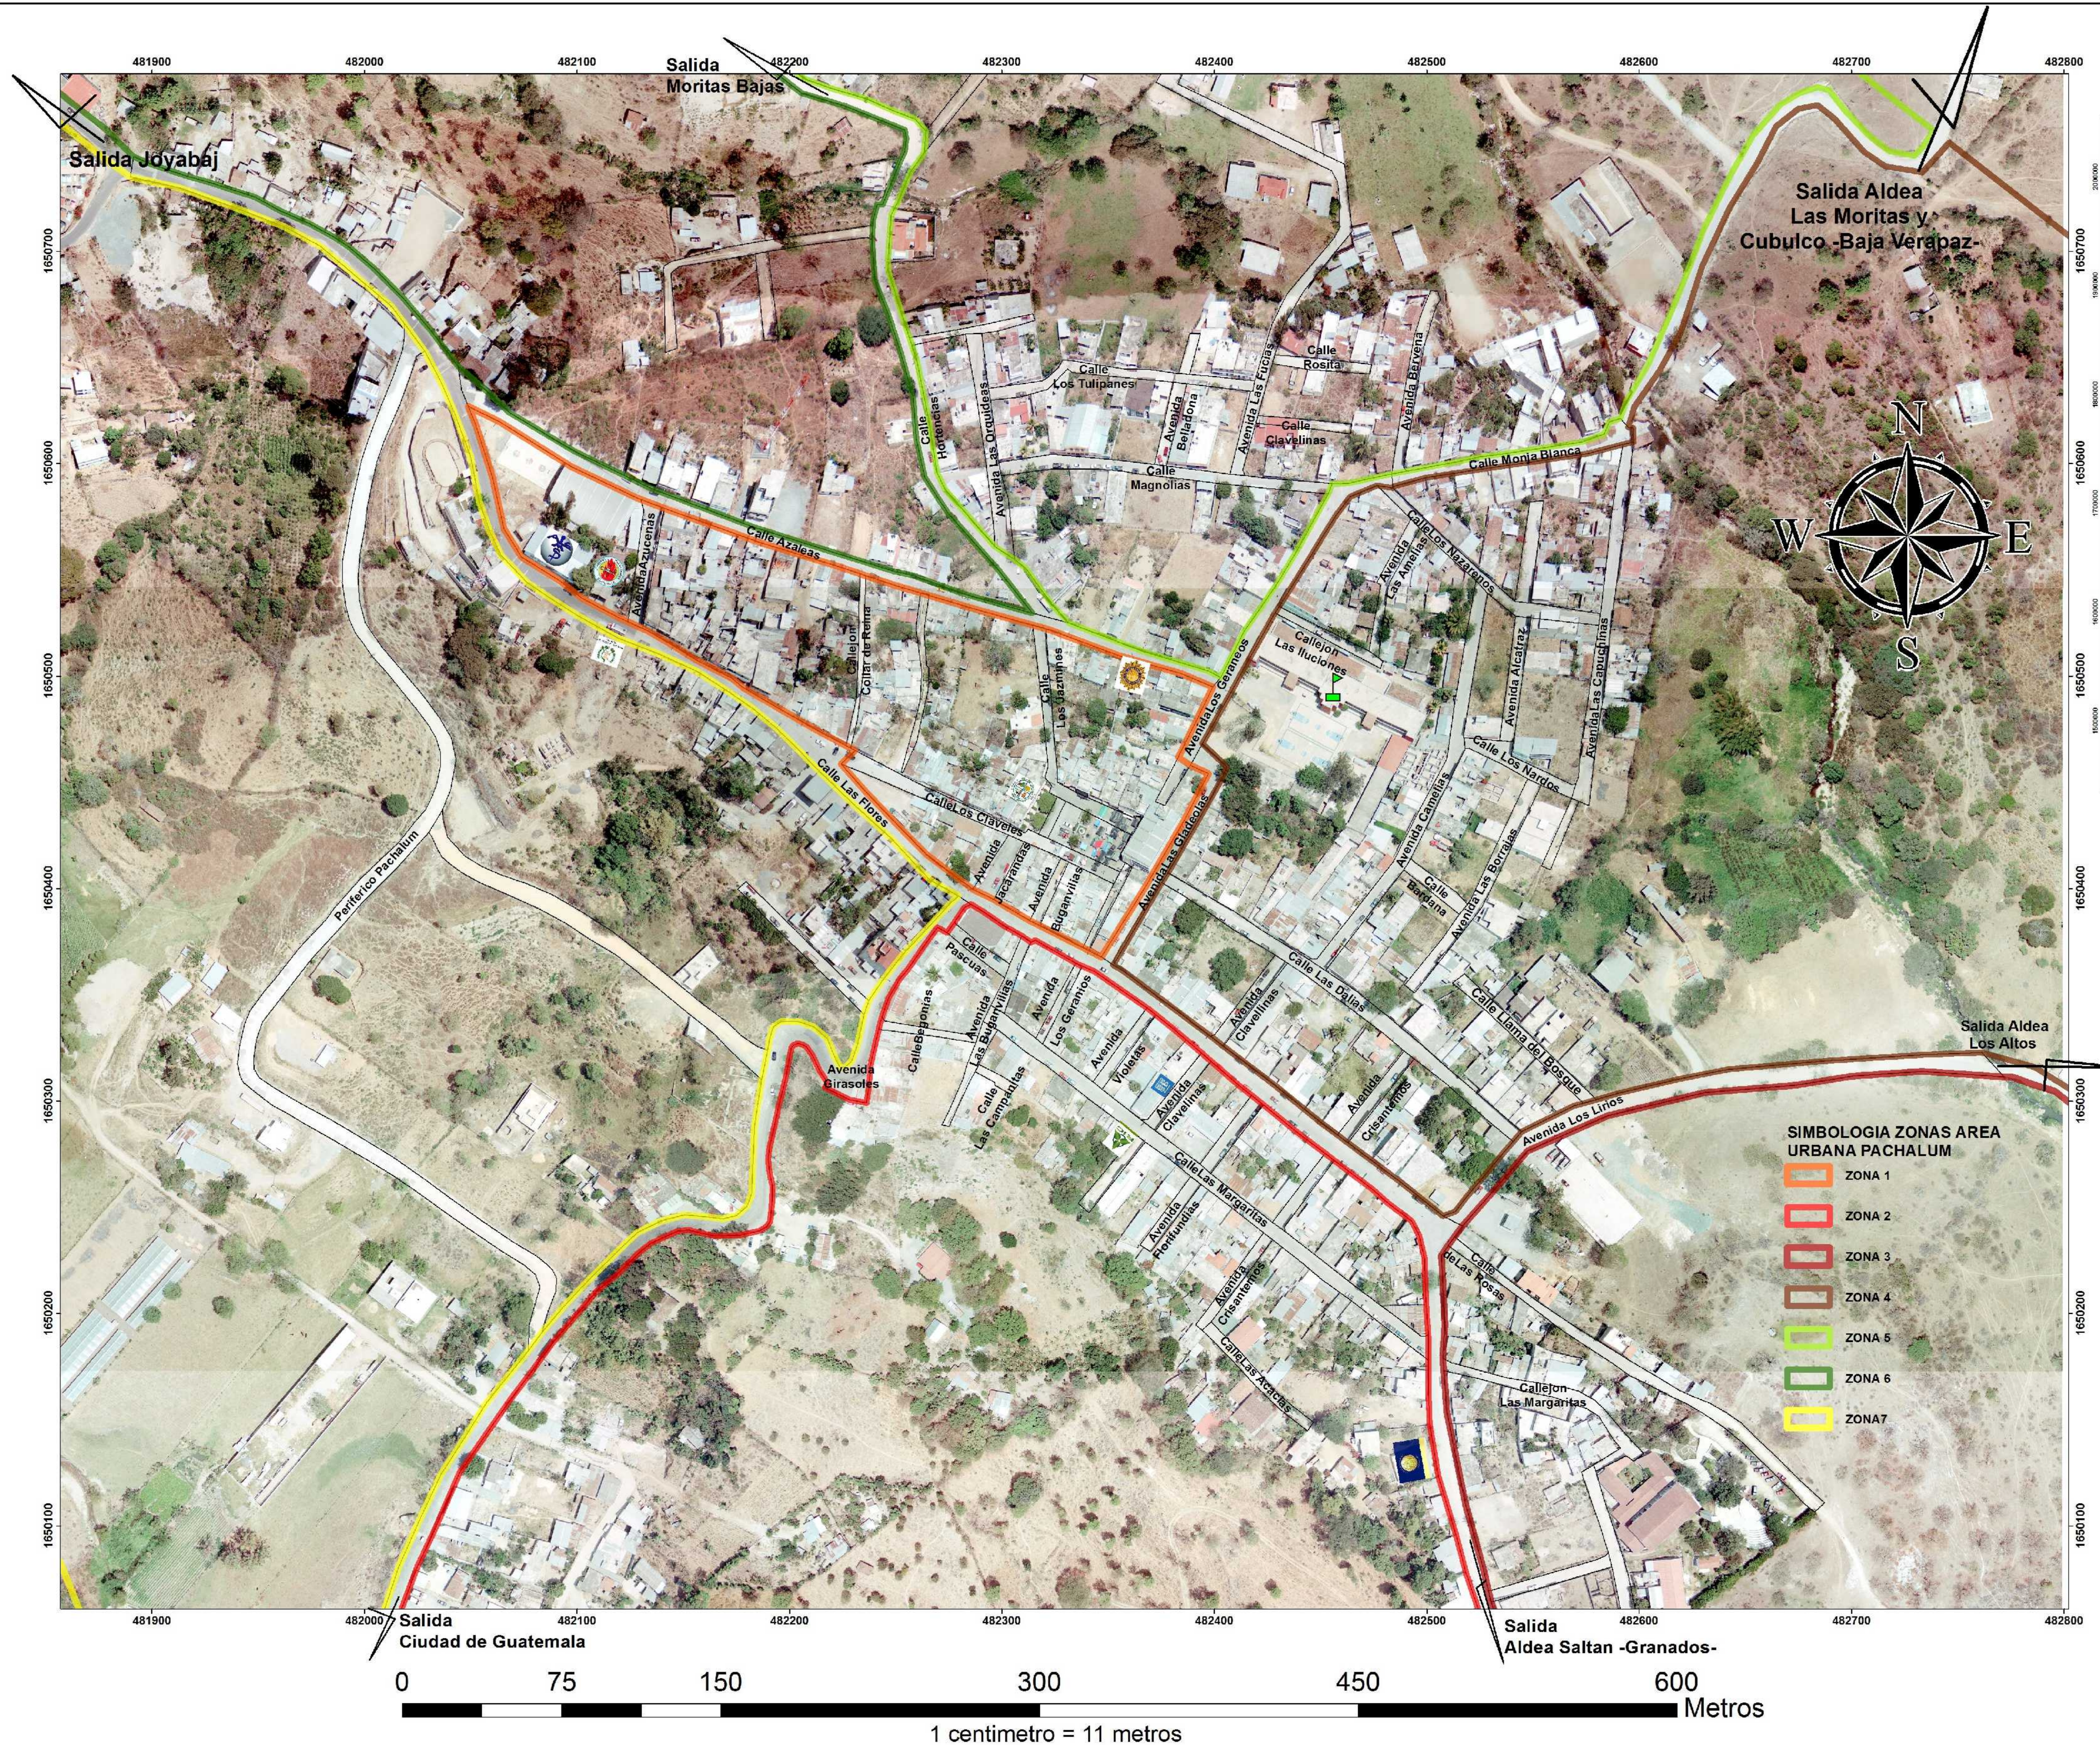

# Nomenclatura de Calles y Avenidas del Municipio de Pachalum

- Instituciones Presentes en el Municipio**
- Bomberos Voluntarios
  - Centro de Salud
  - Coordinación Técnica Administrativa -CTA-
  - Escuela Urbana Maria Teresa Palomo de Garcia
  - Juzgado de
  - Municipalidad de Pachalum
  - Policía Nacional Civil
  - Oficina Técnica Registro de Información Catastral -RIC-
  - Tribunal Supremo Electoral -TSE-

ELIPSOIDE.....SISTEMA DE REFERENCIA GEODESICO 1980 (GRS80)  
 CUADRICULA.....100 METROS GTM  
 PROYECCION.....TRANSVERSA DE MERCATOR  
 DATUM HORIZONTAL.....DATUM NORTEAMERICANO 1983 (NAD83/WGS84)  
 CLASIFICACION DE CAMPO.....MUNICIPALIDAD DE PACHALUM 2008-2013, RIC 2013  
 ELABORADO POR.....HILARIO TOMAS XON  
 IMPRESO POR.....REGISTRO DE INFORMACION CATASTRAL -RIC-